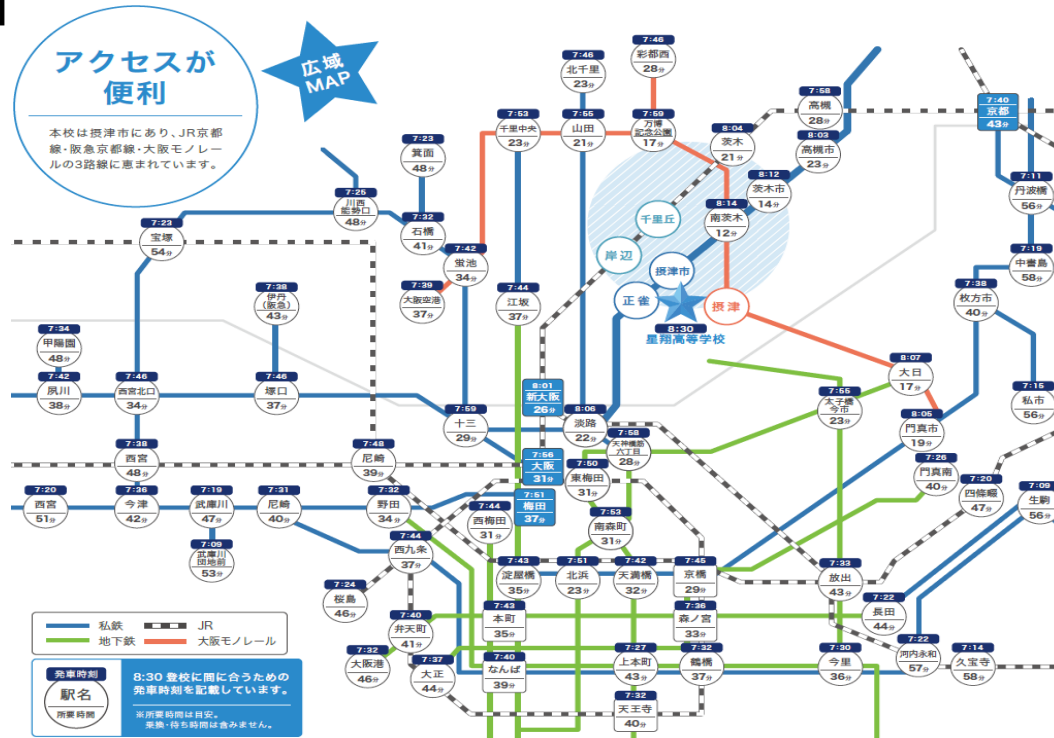

コース	イベントNo	テーマ	場所	時間	説明	参加
あらかじめ予約いただいた方の実習体験・授業体験	⑰	普通科特進アドバンスコース授業体験	1年1組 第1校舎2階	10:35~12:15	普通科特進アドバンスコースを想定した英語・数学・国語の授業体験を行います。	予約
	⑱	UVレジン液を使ったキーホルダー制作体験	芸術棟1階	10:30~13:00	紫外線で固まる透明樹脂を使い、キーホルダーの制作を体験できます。	予約
	⑲	毛糸で作るクリスマスリース体験	調理実習室 テニスコート奥	10:30~12:00	毛糸で丸い玉を作り、それをつなげてリースにします。赤、緑、白、好きな色でオリジナルなリースを作ってみましょう。	予約
	⑳	ガラス玉を使ったアクセサリー制作体験	化学実験室 第2校舎3階	10:30~12:00	ガラス専用のガスバーナーを使用し、ガラス棒を溶かして、棒に巻きつけガラス玉を作ります。硬いガラスが熱で柔らかくなる様子をぜひ体験して下さい。(製作した作品は持って帰れます。※時間の都合により、作品を郵送する場合があります。)	予約
	㉑	プログラミング体験	パソコン室 第2校舎2階	10:30~12:00	PCを使用し、簡単なプログラミングを体験していただけます。	予約
	㉑	学校説明会(午前)	会議室 視聴覚室 受付→保健室前	10:30~11:30	本校についての説明を行います。説明会場は2カ所に分かれております。(普通科は視聴覚室、工業科は会議室) 受付後会場の案内を本館1階保健室前にて行います。	予約
いつでも参加いただけるコーナー	㉒	校内見学	第1校舎1階からスタート	自由巡回	順路(床の赤い矢印)に従って見学してください。(途中の随時イベントにもご参加いただけます)	予約
	㉓	進路相談コーナー	1年8組 1年9組 第1校舎2階	10:30~13:00	本校の受験について気になることは何でもご相談ください。	随時
	㉔	制服展示コーナー	1年2組 第1校舎2階	10:30~13:00	制服・体操服を展示しています。	展示
	㉕	工業各科普通科各コース紹介コーナー	選択① 1年3組 第1校舎2階	10:30~13:00	工業各科・普通科特進アドバンスコース・総合キャリアコース・アスリートコースの紹介展示をご用意しています。	展示
	㉖	図書館見学	図書館 本館3階	10:30~13:00	新刊、雑誌など3万冊以上の蔵書を誇る図書館を体感してください。蔵書の館内閲覧が可能です。(本日貸し出しはできません)	見学

学校説明会(午後)	会議室・視聴覚室	13:00~14:00
-----------	----------	-------------

※午前・午後とも2会場で行います。内容は午前・午後とも同じです。

ランチ試食 11:00~14:00(知新館1階 食堂)
※混雑緩和にご協力ください。(11:00~12:30は比較的空いています！)

路線図

次回 学校説明会・入試説明会

12月 1日(日)10:00~ 本校
12月14日(土)10:00~ 摂津市民文化ホール
12月22日(日)10:00~ 摂津市民文化ホール