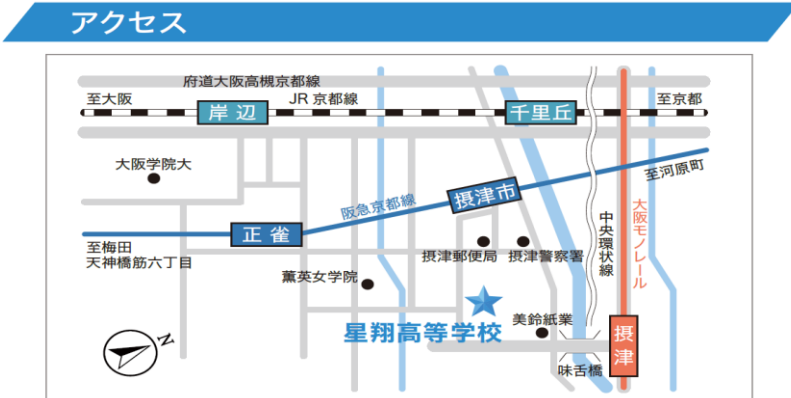

コース	イベントNo	テーマ	場所	時間	説明	参加
あらかじめ予約いただいた方の実習体験・授業体験	⑰	普通科特進アドバンスコース授業体験	1年1組 第1校舎2階	10:35~12:15	普通科特進アドバンスコースを想定した英語・数学・国語の授業体験を行います。	予約
	⑱	UVレジン液を使ったキーホルダー制作体験	芸術棟1階	10:30~13:00	紫外線で固まる透明樹脂を使い、キーホルダーの制作を体験できます。	予約
	⑲	毛糸で作るクリスマスリース体験	調理実習室 テニスコート奥	10:30~12:00	毛糸で丸い玉を作り、それをつなげてリースにします。赤、緑、白、好きな色でオリジナルなリースを作ってみましょう。	予約
	⑳	ガラス玉を使ったアクセサリー制作体験	化学実験室 第2校舎3階	10:30~12:00	ガラス専用のガスバーナーを使用し、ガラス棒を溶かして、棒に巻きつけガラス玉を作ります。硬いガラスが熱で柔らかくなる様子をぜひ体験して下さい。(製作した作品は持って帰れます。※時間の都合により、作品を郵送する場合があります。)	予約
	㉑	プログラミング体験	パソコン室 第2校舎2階	10:30~12:00	PCを使用し、簡単なプログラミングを体験していただけます。	予約
	㉑	学校説明会(午前)	会議室 視聴覚室 受付→保健室前	10:30~11:30	本校についての説明を行います。説明会場は2カ所に分かれております。(普通科は視聴覚室、工業科は会議室) 受付後会場の案内を本館1階保健室前にて行います。	予約
いつでも参加いただけるコーナー	㉒	校内見学	第1校舎1階からスタート	自由巡回	順路(床の赤い矢印)に従って見学してください。(途中の随時イベントにもご参加いただけます)	予約
	㉓	進路相談コーナー	1年8組 1年9組 第1校舎2階	10:30~13:00	本校の受験について気になることは何でもご相談ください。	随時
	㉔	制服展示コーナー	1年2組 第1校舎2階	10:30~13:00	制服・体操服を展示しています。	展示
	㉕	工業各科普通科各コース紹介コーナー	選択① 1年3組 第1校舎2階	10:30~13:00	工業各科・普通科特進アドバンスコース・総合キャリアコース・アスリートコースの紹介展示をご用意しています。	展示
	㉖	図書館見学	図書館 本館3階	10:30~13:00	新刊、雑誌など3万冊以上の蔵書を誇る図書館を体感してください。蔵書の館内閲覧が可能です。(本日貸し出しはできません)	見学

学校説明会(午後)	会議室・視聴覚室	13:00~14:00
-----------	----------	-------------

※午前・午後とも2会場で行います。内容は午前・午後とも同じです。

ランチ試食 11:00~14:00(知新館1階 食堂)
※混雑緩和にご協力ください。(11:00~12:30は比較的空いています！)

路線図

次回 学校説明会・入試説明会

12月 1日(日)10:00~ 本校
12月14日(土)10:00~ 摂津市民文化ホール
12月22日(日)10:00~ 摂津市民文化ホール

地図

阪急京都線	JR京都線	大阪モノレール
正雀駅より徒歩14分 摂津市駅より徒歩10分	岸辺駅より徒歩19分 千里丘駅より徒歩19分	摂津駅より徒歩12分

学校法人 浪工学園
星翔高等学校

〒566-0022 大阪府摂津市三島3丁目5番36号
TEL (06)6381-0220 FAX (06)6383-4822
URL <https://osaka-seisho.ed.jp>