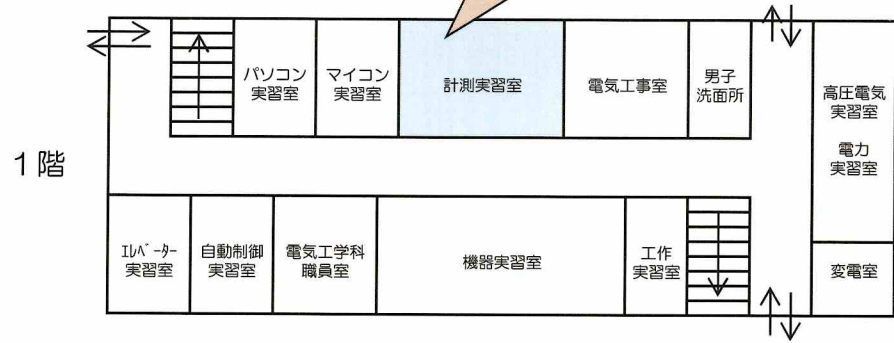

# 校内配置図

- ① 本館
- ② 第1校舎
- ③ 第2校舎
- 1階 電気工学科  
2階 ミニコンシステム工学科  
3階 第2情報室 物理・化学実験室
- ④ 第3校舎  
普通科棟
- ⑤⑥ 機械実習棟  
機械工学科  
電子機械工学科
- ⑦ 芸術棟
- ⑧ 家庭科調理実習室
- ⑨ 体育館
- ⑩ 知新館  
1階 食堂  
2階 武道場  
3階 体育館
- ⑪ 職員室

の建物で  
**モノづく  
り体験**を  
行っています。

③ 第2校舎

3. 電気工事に  
チャレンジ

2階

4. LEDライトの製作

8. ストラップ制作

3階

6. ガラス玉アクセサリ製作

2階情報Ⅱ室  
2. デジタルエンジニアリング入門

ガラスの溶ける様子  
を見ることができます。  
キャリア選択授業  
における報告も展  
示しています。

1階 ⑤ 機械実習棟

1. ガス溶接体験

9. アルミで  
キーホルダーを  
作ろう

⑥ 機械実習棟