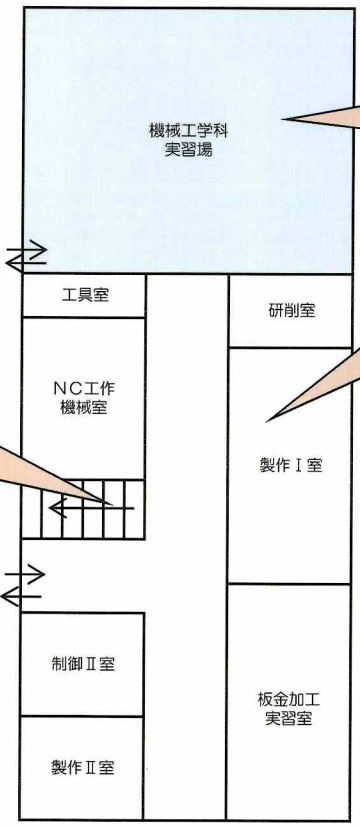

# 校内配置図

- ① 本館
- ② 第1校舎
- ③ 第2校舎
- 1階 電気工学科  
2階 ミニコンシステム工学科  
3階 第2情報室 物理・化学実験室
- ④ 第3校舎  
普通科棟
- ⑤⑥ 機械実習棟  
機械工学科  
電子機械工学科
- ⑦ 芸術棟
- ⑧ 家庭科調理実習室
- ⑨ 体育館
- ⑩ 知新館  
1階 食堂  
2階 武道場  
3階 体育館
- ⑪ 職員室

の建物で  
**モノづく  
り体験**を  
行っています。

③ 第2校舎

3. 電気工事に  
チャレンジ

2階

4. LEDライトの製作

8. ストラップ制作

3階

6. ガラス玉アクセサリ製作

2階情報Ⅱ室  
2. デジタルエンジニアリング入門

ガラスの溶ける様子  
を見ることができます。  
キャリア選択授業  
における報告も展  
示しています。

1階 ⑤ 機械実習棟

1. ガス溶接体験

9. アルミで  
キーホルダーを  
作ろう

⑥ 機械実習棟