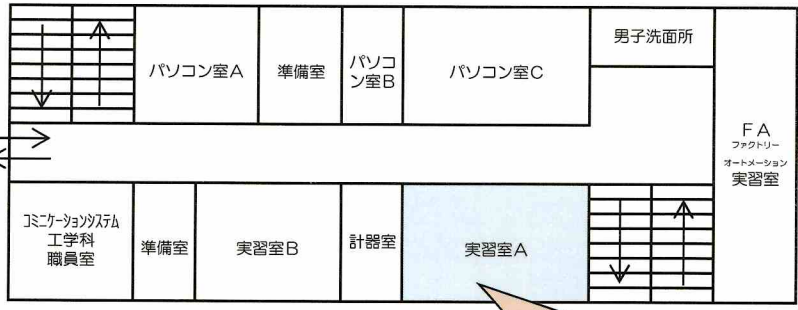

# 校内配置図

- ① 本館
- ② 第1校舎
- ③ 第2校舎
- 1階 電気工学科  
2階 ミニコンシステム工学科  
3階 第2情報室 物理・化学実験室
- ④ 第3校舎  
普通科棟
- ⑤⑥ 機械実習棟  
機械工学科  
電子機械工学科
- ⑦ 芸術棟
- ⑧ 家庭科調理実習室
- ⑨ 体育館
- ⑩ 知新館  
1階 食堂  
2階 武道場  
3階 体育館
- ⑪ 職員室

の建物で  
**モノづく  
り体験**を  
行っています。

③ 第2校舎

3. 電気工事に  
チャレンジ

2階

4. LEDライトの製作

8. ストラップ制作

3階

6. ガラス玉アクセサリ製作

2階情報Ⅱ室  
2. デジタルエンジニアリング入門