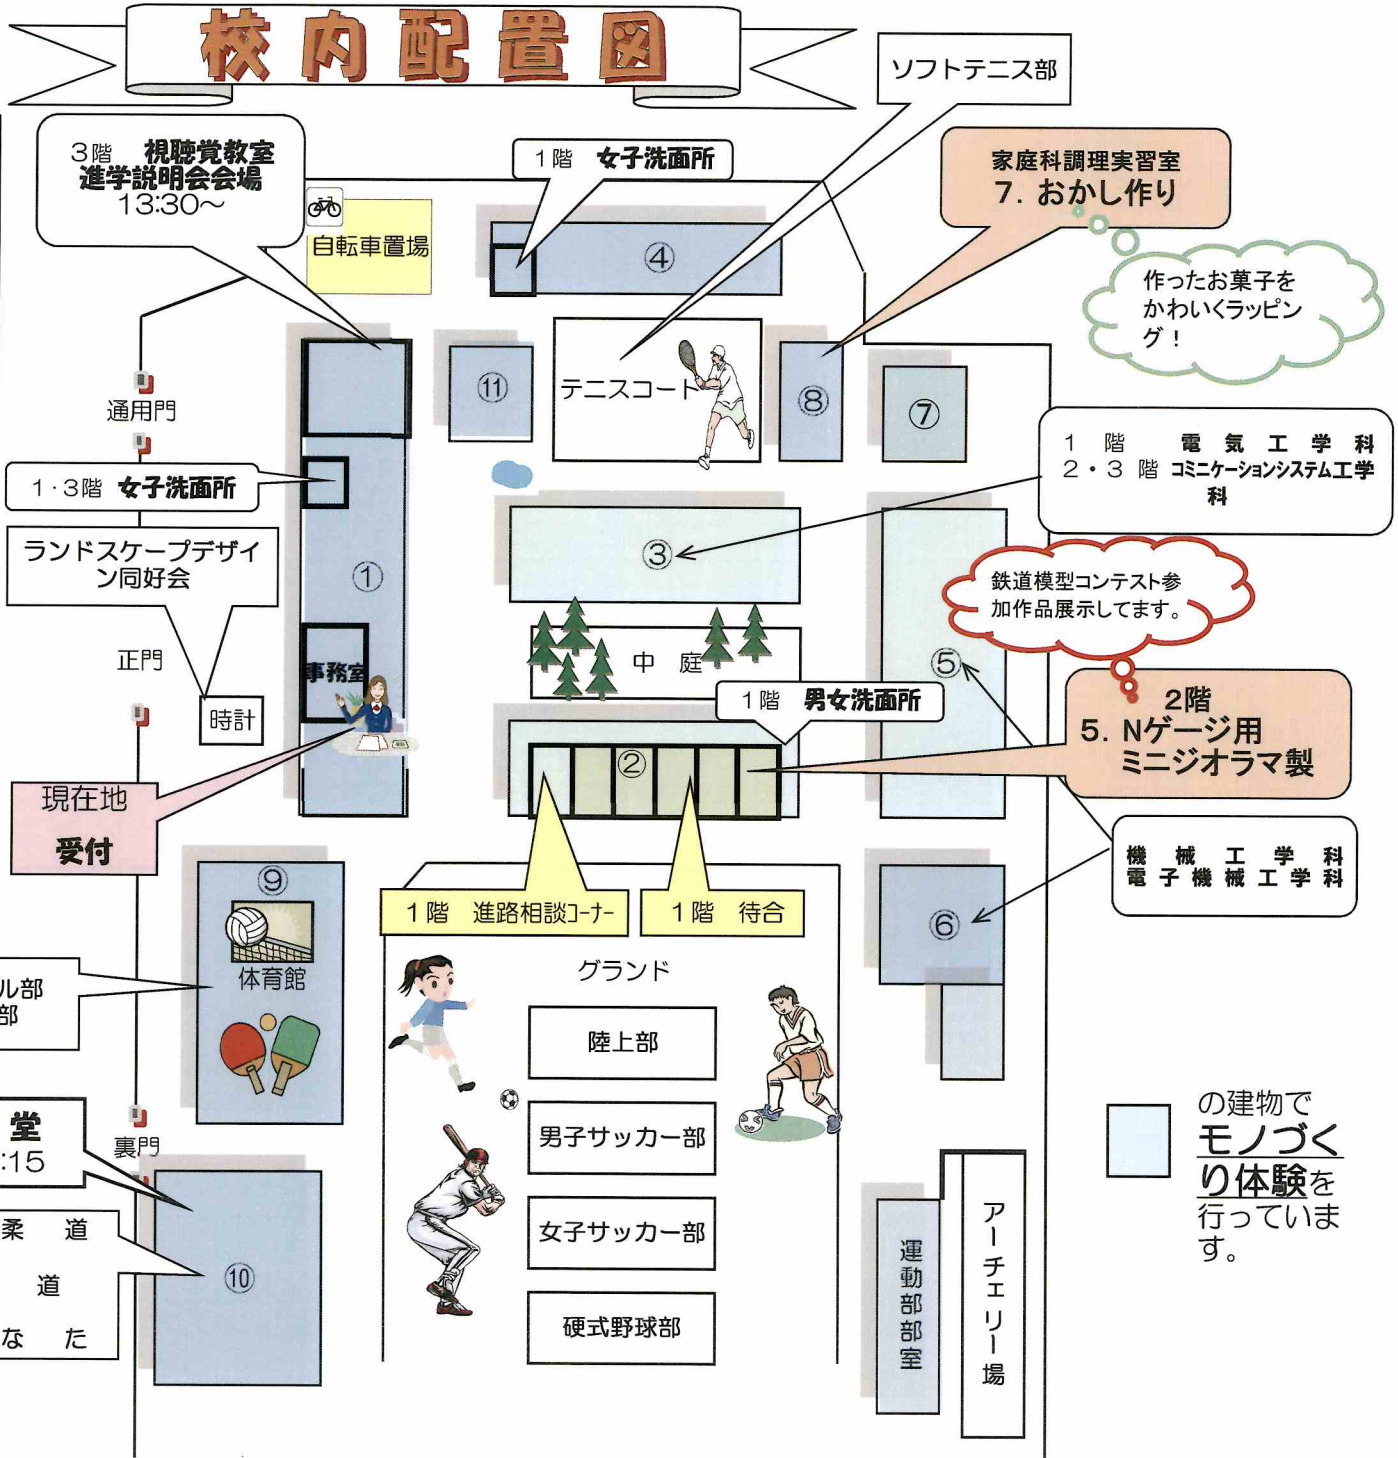

# 校内配置図

- ① 本館
- ② 第1校舎
- ③ 第2校舎
- 1階 電気工学科  
2階 ミニコンシステム工学科  
3階 第2情報室 物理・化学実験室
- ④ 第3校舎  
普通科棟
- ⑤⑥ 機械実習棟  
機械工学科  
電子機械工学科
- ⑦ 芸術棟
- ⑧ 家庭科調理実習室
- ⑨ 体育館
- ⑩ 知新館  
1階 食堂  
2階 武道場  
3階 体育館
- ⑪ 職員室

の建物で  
**モノづく  
り体験**を  
行っています。

③ 第2校舎

3. 電気工事に  
チャレンジ

2階

4. LEDライトの製作

8. ストラップ制作

3階

6. ガラス玉アクセサリ製作

2階情報Ⅱ室  
2. デジタルエンジニアリング入門

ガラスの溶ける様子  
を見ることができます。  
キャリア選択授業  
における報告も展  
示しています。

1階 ⑤ 機械実習棟

1. ガス溶接体験

9. アルミで  
キーホルダーを  
作ろう

⑥ 機械実習棟