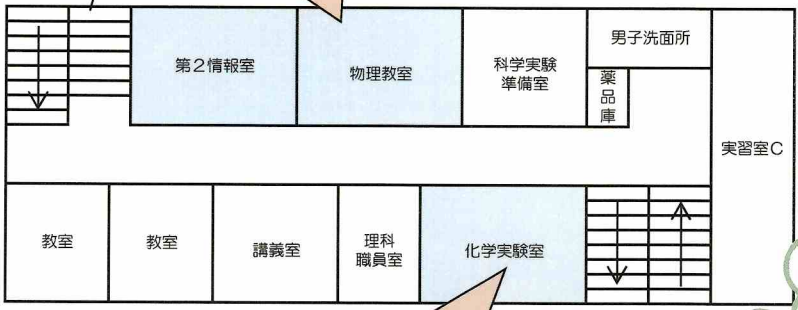

# 校内配置図

- ① 本館
- ② 第1校舎
- ③ 第2校舎
- 1階 電気工学科  
2階 ミニコンシステム工学科  
3階 第2情報室 物理・化学実験室
- ④ 第3校舎  
普通科棟
- ⑤⑥ 機械実習棟  
機械工学科  
電子機械工学科
- ⑦ 芸術棟
- ⑧ 家庭科調理実習室
- ⑨ 体育館
- ⑩ 知新館  
1階 食堂  
2階 武道場  
3階 体育館
- ⑪ 職員室

の建物で  
**モノづく  
り体験**を  
行っています。

③ 第2校舎

3. 電気工事に  
チャレンジ

2階

4. LEDライトの製作

8. ストラップ制作

3階

6. ガラス玉アクセサリ製作

2階情報Ⅱ室  
2. デジタルエンジニアリング入門

ガラスの溶ける様子  
を見ることができます。  
キャリア選択授業  
における報告も展  
示しています。

1階 ⑤ 機械実習棟

1. ガス溶接体験

9. アルミで  
キーホルダーを  
作ろう

⑥ 機械実習棟