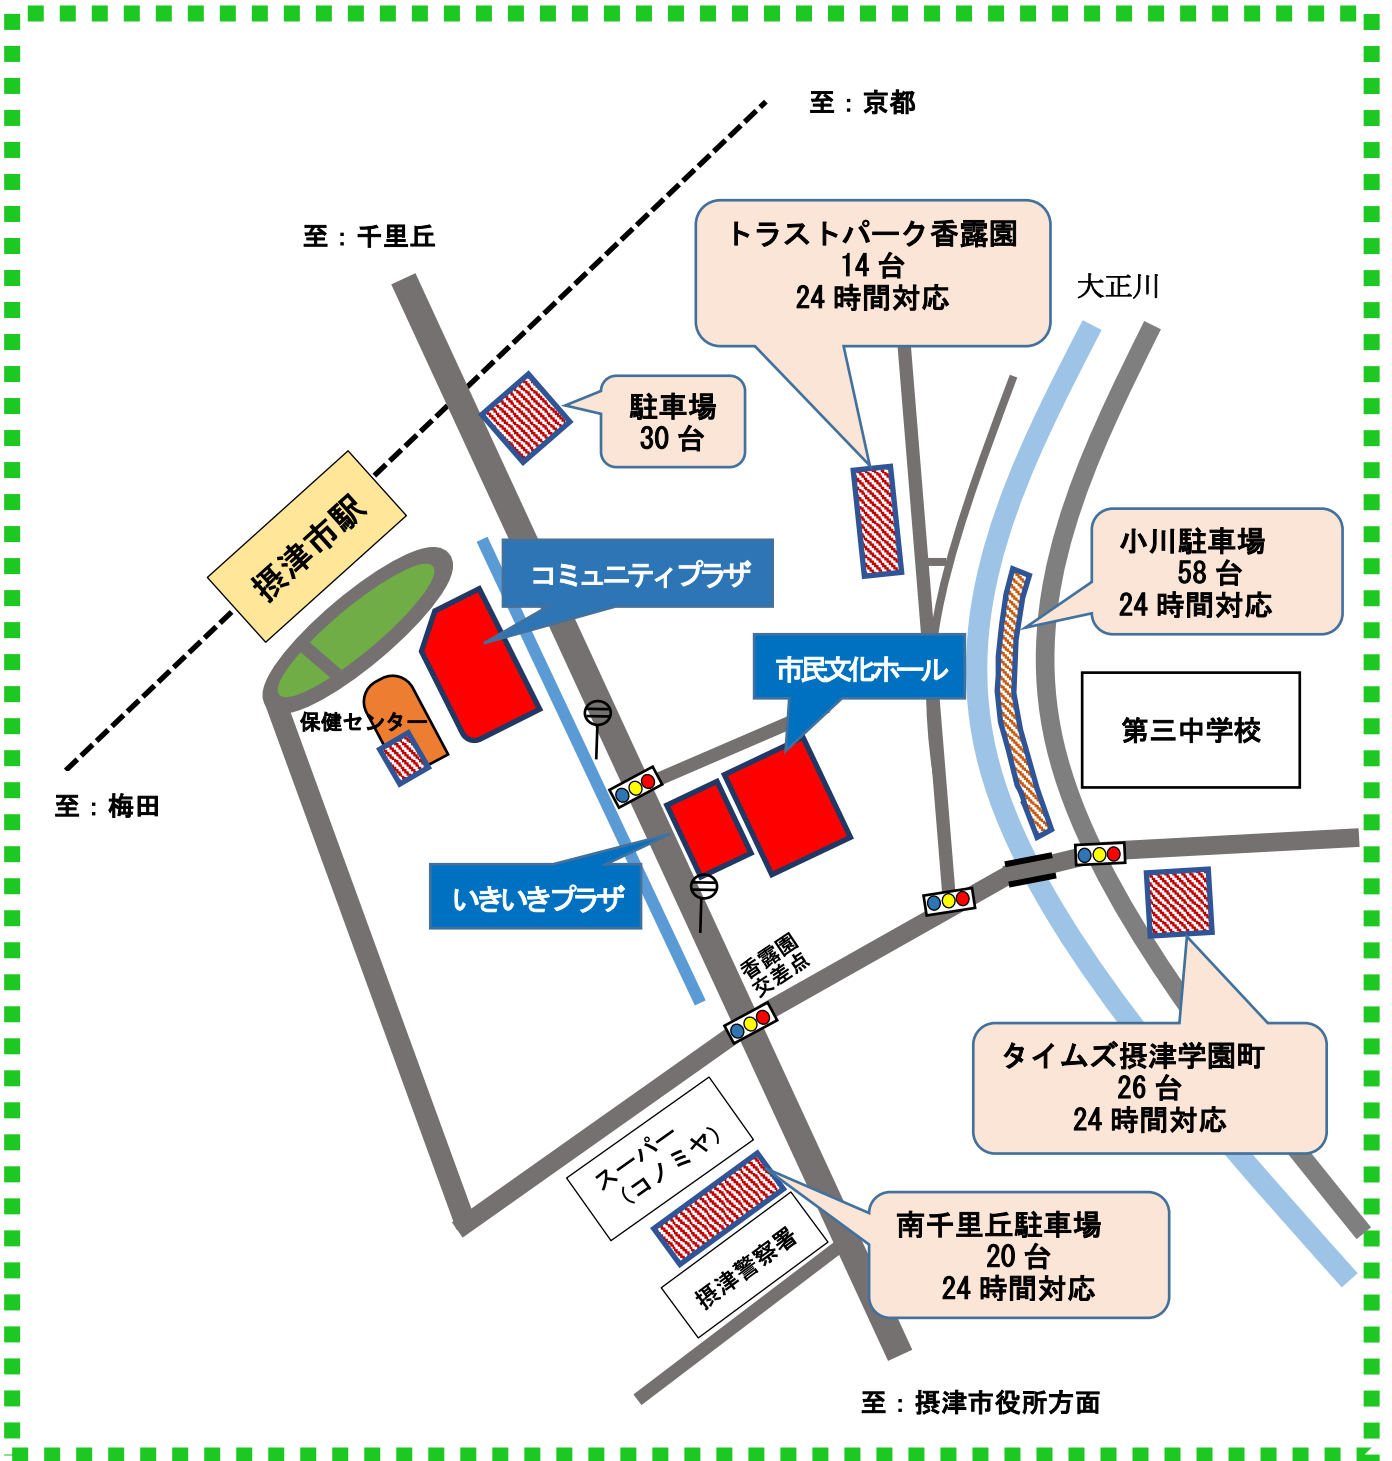

周辺駐車場のご案内

平成 28 年 10 月現在

市民文化ホール・いきいきプラザをご利用の皆様へ

市民文化ホール・いきいきプラザには駐車場がありません。周辺駐車場をご利用ください。
また、周辺商業施設への駐車はご遠慮ください。

(一財) 摂津市施設管理公社
住所: 摂津市香露園 32-19
電話番号: 072-635-1404