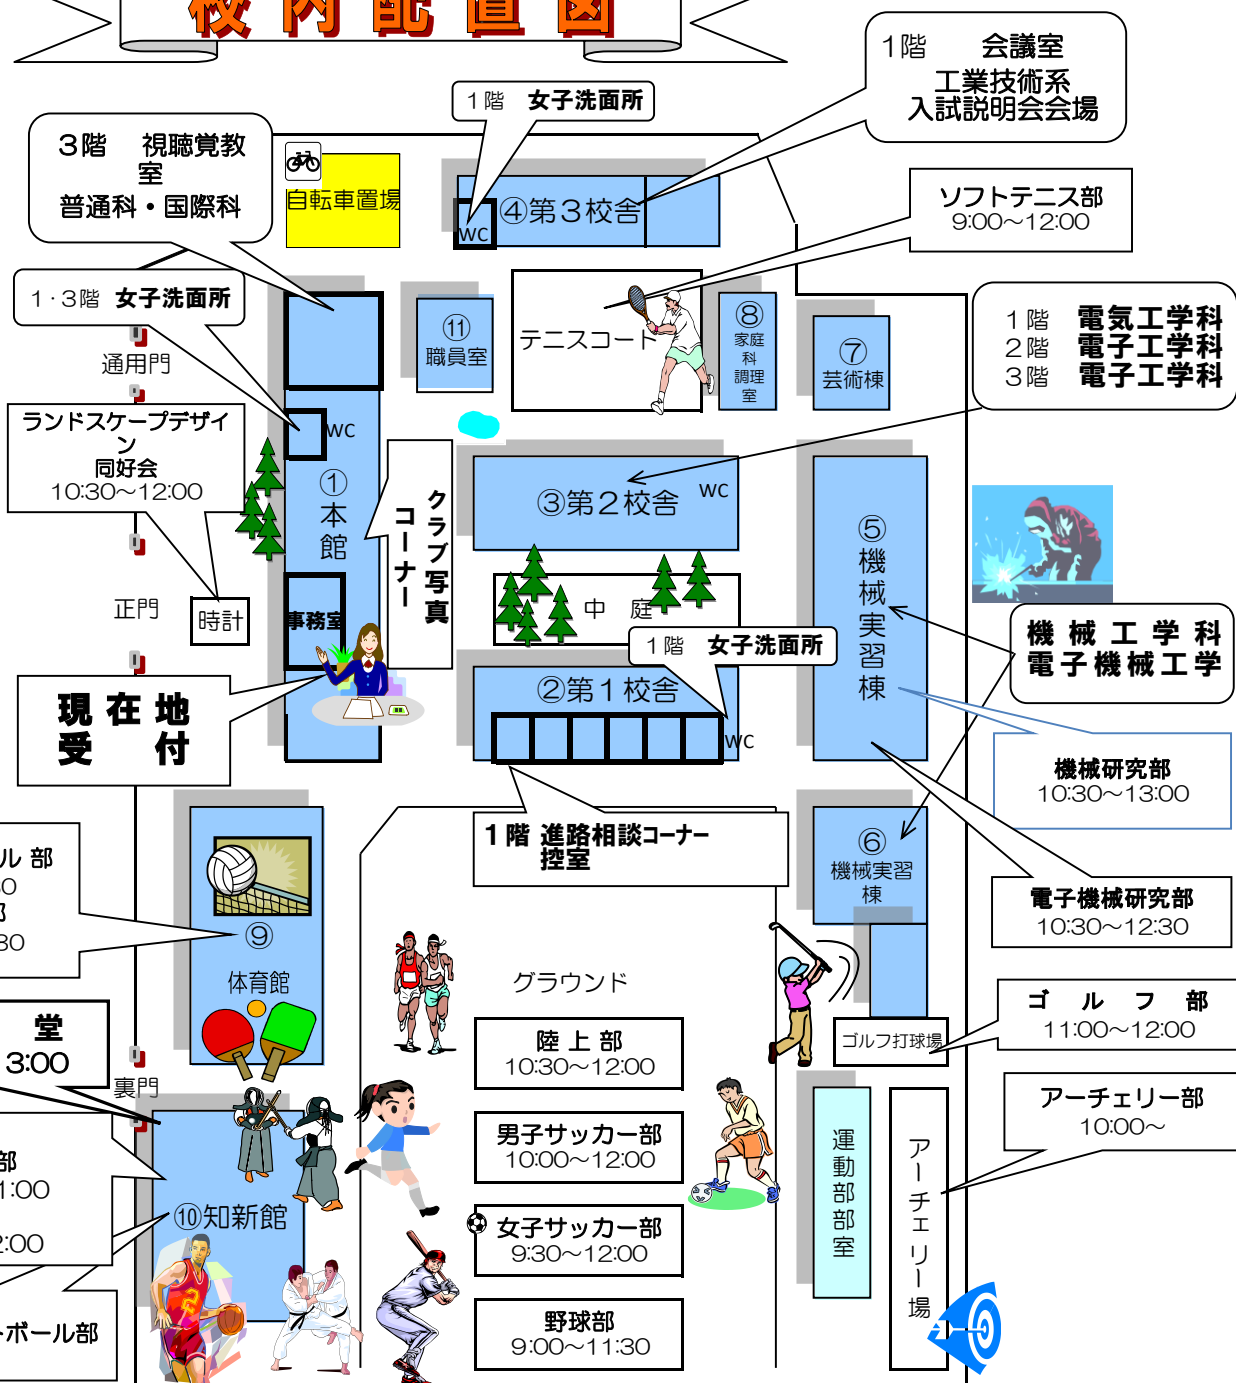

校内配置図

○ご自由に見学してください。
玄関付近に案内の教員がいますので、わからないことがありましたらお尋ねください。

○工業各科見学ツアー

工業科の施設を順次、簡単な説明をしながら案内させていただきます。
(約40分程度)
出発時間 10:35・10:45
(予定) 11:00 以降随時
第1校舎1階の控室でお待ちください。
出発時間になりましたら、声をかけさせていただきます。

バレーボール部
9:30~12:30
卓球部
10:00~11:30

1階 食堂
11:00~13:00

2階
女子柔道部
10:00~11:00
剣道部
10:30~12:00

3階
男子バスケットボール部
9:30~

現在地付

ランドスケープデザイン
同好会
10:30~12:00

3階 視聴覚教室
普通科・国際科

1階 進路相談コーナー
控室

陸上部
10:30~12:00

男子サッカー部
10:00~12:00

女子サッカー部
9:30~12:00

野球部
9:00~11:30

1階 会議室
工業技術系
入試説明会会場

ソフトテニス部
9:00~12:00

1階 電気工学科
2階 電子工学科
3階 電子工学科

機械工学科
電子機械工学

機械研究部
10:30~13:00

電子機械研究部
10:30~12:30

ゴルフ部
11:00~12:00

アーチェリー部
10:00~